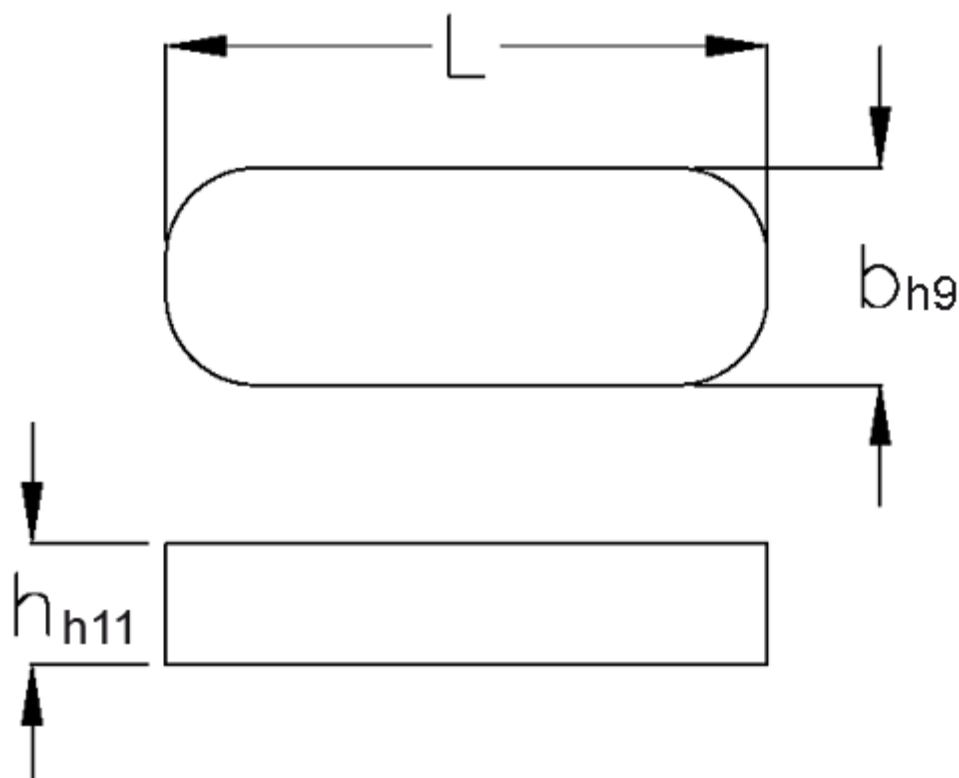

Varenummer: 09056614

Beskrivelse: KLEE Pasfedre A 6x6x14 DIN 6885

## Mål

b	= 6
h	= 6
L	= 14.0
Tolerance b	= 0.030
Tolerance h	= 0.075
Tolerance L	= -0,2